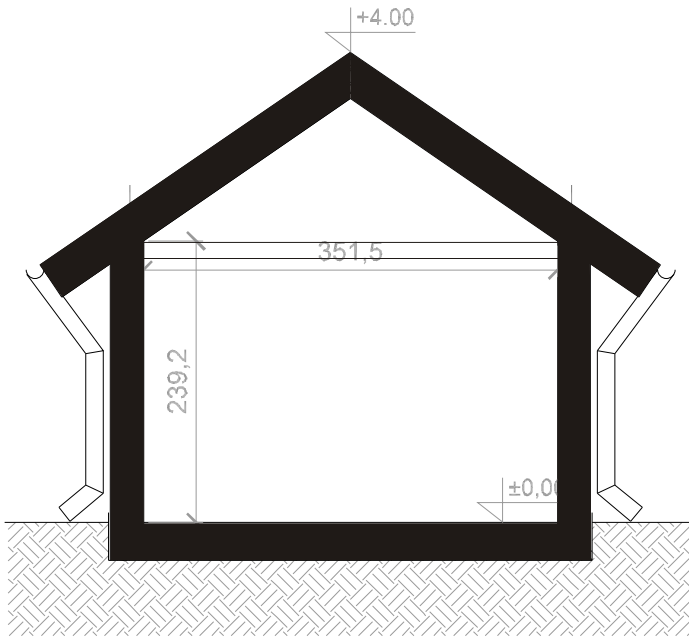

RZUT PARTERU

RZUT DACHU

POWIERZCHNIA ZABUDOWY-21.70m²
POWIERZCHNIA PARTER-16.50m²
WYSOKOSC BUDYNKU-400m

ZESTWIENIE POWIERZCHNI:

- 1- WC Z PRYSZNICEM- 2,50M²
- 2- SALON Z ANEKSEM KUCHENNYM-13,50M²

PRZEKROJ BB

PRZEKROJ AA

WIZUALIZACJE

ELEWACJE