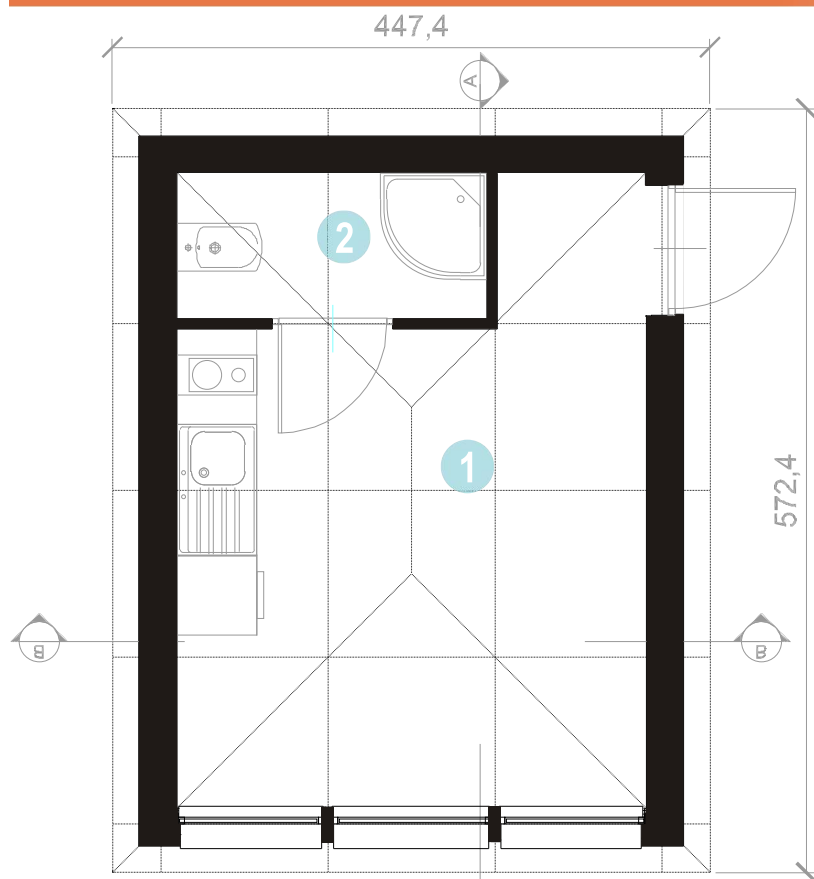

RZUT PARTERU

RZUT DACHU

POWIERZCHNIA ZABUDOWY-21.70m²
POWIERZCHNIA PARTER-16.50m²
WYSOKOSC BUDYNKU-400m

ZESTWIENIE POWIERZCHNI:

- 1- WC Z PRYSZNICEM- 2,50M²
- 2- SALON Z ANEKSEM KUCHENNYM-13,50M²

PRZEKROJ BB

PRZEKROJ AA

WIZUALIZACJE

ELEWACJE