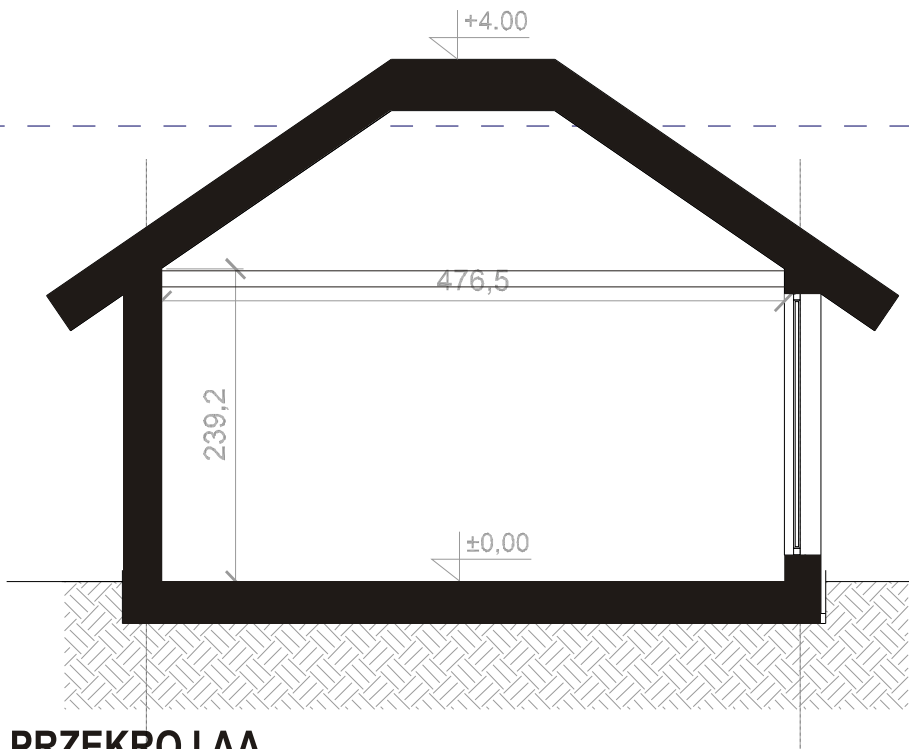

RZUT PARTERU

RZUT DACHU

POWIERZCHNIA ZABUDOWY-21.70m²
POWIERZCHNIA PARTER-16.50m²
WYSOKOSC BUDYNKU-400m

ZESTWIENIE POWIERZCHNI:

- 1- WC Z PRYSZNICEM- 2,50M²
- 2- SALON Z ANEKSEM KUCHENNYM-13,50M²

PRZEKROJ BB

PRZEKROJ AA

WIZUALIZACJE

ELEWACJE