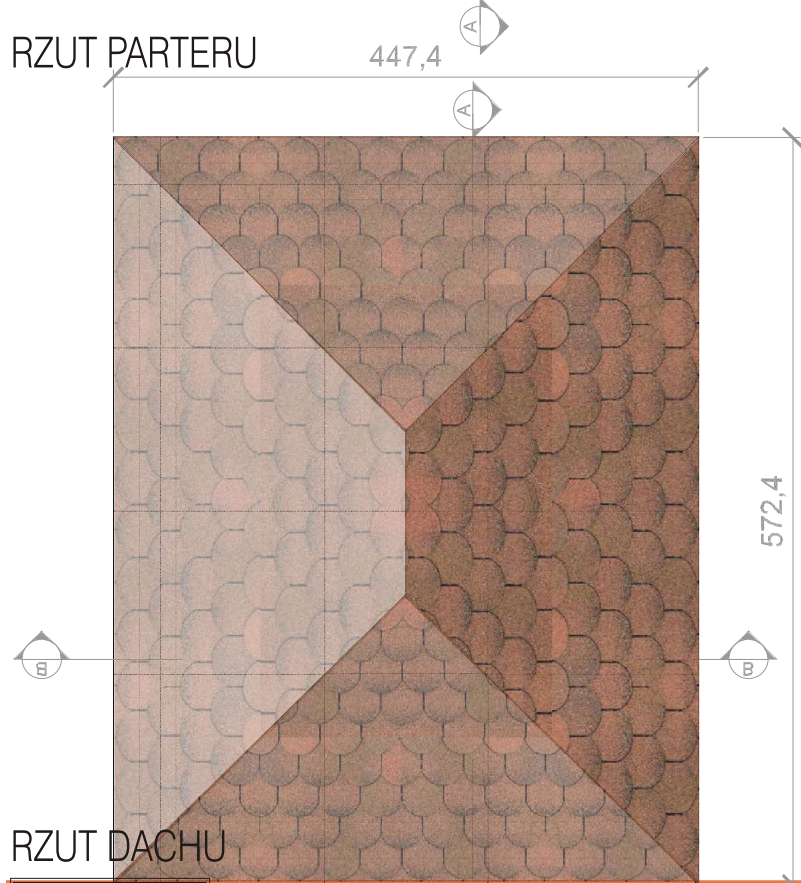

RZUT PARTERU

RZUT DACHU

POWIERZCHNIA ZABUDOWY-21.70m²
POWIERZCHNIA PARTER-16.50m²
WYSOKOSC BUDYNKU-400m

ZESTWIENIE POWIERZCHNI:

- 1- WC Z PRYSZNICEM- 2,50M²
- 2- SALON Z ANEKSEM KUCHENNYM-13,50M²

PRZEKROJ BB

PRZEKROJ AA

WIZUALIZACJE

ELEWACJE